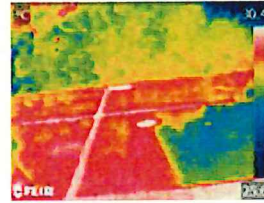

標準的な赤外線カメラ