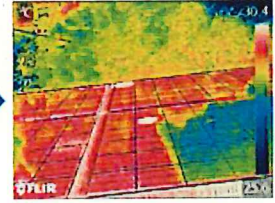

FLIR E4/E5/E6/E8

近距離 | 中距離 | 遠距離
手軽で万能な性能の赤外線カメラを求めたい方へ

2017年春 Renewal
Wi-Fi機能
搭載

片手
トリガー式
撮影

他社との違い 特許取得技術『MSX®機能』搭載、3タイプの撮影モードで些細な欠損も見逃さない。

『MSX®機能』とは

MSX®機能(スーパーファインコントラスト機能)は、リアルタイムで画像を補正することができ、構造物の詳細や発熱箇所の判別が熱画像上で容易に行えます。また、デジタルカメラモードとの同時撮影も可能で、同画角の可視画像を簡単に生成することができます。

MSX®モード

FLIR E4/E5/E6/E8の特長

製品価格のご案内

ハイコストパフォーマンス サーモグラフィカメラ

FLIR E4/E5/E6/E8

メーカー希望価格

FLIR E4/E5/E6/E8

※価格は税別表記です。
*カメラ本体の部品および
修理の保証期間:2年
*検出素子の保証期間:10年
保証は製品登録後、適用となります。