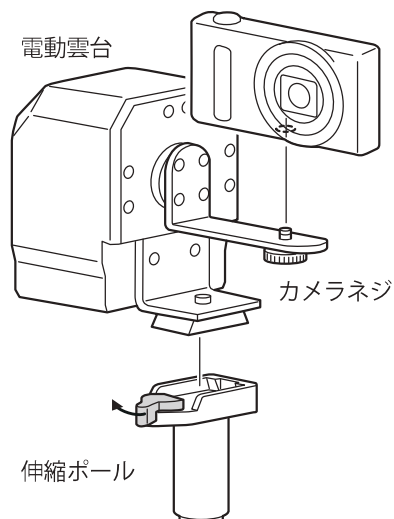

感電の恐れがある場所では使用しないでください。

落雷の可能性があるときや、高圧送電線等の近くでは絶対にご使用にならないでください。
感電により大怪我や死亡などの重大な人身事故が生じる可能性があります。
ポールを伸ばす際には、電線等に接触しないよう十分にご注意ください。

ポールの伸縮操作時は十分にご注意ください。

ポールの伸縮作業においては、周りに障害物がないかご確認の上慎重に行ってください。
また、ポール接続部の締め固定がゆるいと作業途中に先端部の重量でポールが縮んでしまう
可能性がありますので、十分にご注意ください。

分解・改造をしないでください。

電気製品部分の分解や改造は故障の原因となるだけでなく、保証の対象外となります。
修理につきましては、必ず当社までご連絡ください。

お客様のご使用により生じた、あらゆる怪我や損害損失に関して、当社は一切の責任を負いかねます。

各部の名称と仕様

軽量型高所点検カメラ ルーフビュー® Ver5	
伸縮全長	1.8~10m
重量	約5kg (雲台部:0.4kg ポール部4.6kg) ※カメラ・タブレット除く
コントローラ 仕様	
消費電力	(静止時)0.01W
無線規格	IEEE802.15.4 準拠 周波数帯 2.4GHz
電波認証	ARIB-STD-T66
電動雲台 仕様	
消費電力	(動作時)0.72W
連続稼働	約3時間 ※カメラ重量による
無線規格	IEEE802.15.4 準拠 周波数帯 2.4GHz
電波認証	ARIB-STD-T66

※1 デジタルカメラとタブレットはWiFiで接続し、ズーム撮影などの遠隔操作を行います。画素数やズーム倍率等の性能につきましては各製品の仕様書をご確認ください。

使い方

1. デジタルカメラとタブレット端末をWiFiで接続します。
2. デジタルカメラと電動雲台をカメラネジで固定してください。
3. 伸縮ポールに電動雲台を取付します。(クイックシュー脱着式)

運搬時は電動雲台を伸縮ポールから取り外してください。
デジタルカメラが不安定な場合は、付属のゴムで調整してください。

使い方

4. タブレット端末をホルダーに固定します。

※ ホルダーは7～10.5インチに対応しています。

タブレット端末をホルダーに固定した際、ぐらつきが生じるようでしたら、付属のマジックテープでしっかりと固定できるように調整をしてご使用下さい。

5. ポールを伸ばす前に、電動雲台とコントローラーの電源がONになっていること、カメラとタブレット端末が接続されていることを確認します。

デジタルカメラがしっかり固定されていない場合、落下等によりカメラの破損につながります。
伸縮ポールと電動雲台がしっかり固定されていない場合、落下等により電動雲台の破損につながります。
タブレット端末とホルダーがしっかり固定されていない場合、タブレット端末の破損につながります。