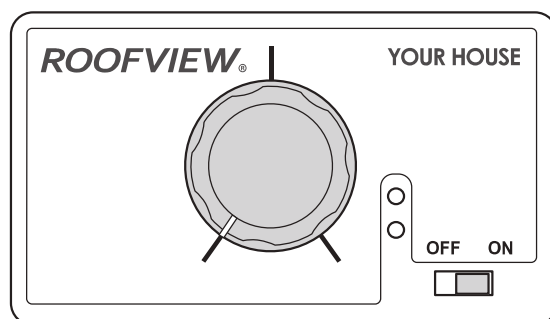

7. コントローラーのボリュームをゆっくり回しながら、カメラの角度を上下に調整し撮影を行います。

8. 作業が終了したらゆっくりとポールを縮めていきます。

- ★ 伸縮ポールを伸ばしたままの移動は危険ですのでおやめください。
- ★ 伸縮ポールを伸ばしたまま自立させてご使用になると、急な風等で転倒し機械の破損等につながりますので必ずポールに手を添えた状態でご使用下さい。
- ★ 伸縮ポールを伸ばす際には、電線や障害物がないか周囲をよくご確認頂きながら行ってください。
- ★ 風が強く機械を支えきれないと判断した場合には、速やかにご使用をおやめください。
- ★ ポールを縮める際には、手を挟まないようにゆっくりと1段ずつ行ってください。