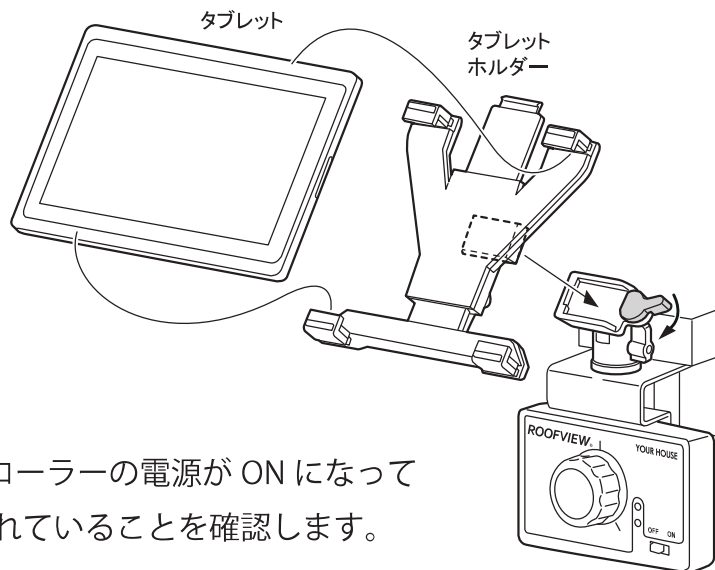

分解・改造をしないでください。

電気製品部分の分解や改造は故障の原因となるだけでなく、保証の対象外となります。
修理につきましては、必ず当社までご連絡ください。

お客様のご使用により生じた、あらゆる怪我や損害損失に関して、当社は一切の責任を負いかねます。

各部の名称と仕様

軽量型高所点検カメラ ルーフビュー® Ver5	
伸縮全長	1.8~10m
重量	約5kg (雲台部:0.4kg ポール部4.6kg) ※カメラ・タブレット除く
コントローラ 仕様	
消費電力	(静止時)0.01W
無線規格	IEEE802.15.4 準拠 周波数帯 2.4GHz
電波認証	ARIB-STD-T66
電動雲台 仕様	
消費電力	(動作時)0.72W
連続稼働	約3時間 ※カメラ重量による
無線規格	IEEE802.15.4 準拠 周波数帯 2.4GHz
電波認証	ARIB-STD-T66

※1 デジタルカメラとタブレットはWiFiで接続し、ズーム撮影などの遠隔操作を行います。画素数やズーム倍率等の性能につきましては各製品の仕様書をご確認ください。

使い方

1. デジタルカメラとタブレット端末をWiFiで接続します。
2. デジタルカメラと電動雲台をカメラネジで固定してください。
3. 伸縮ポールに電動雲台を取付します。(クイックシュー脱着式)

運搬時は電動雲台を伸縮ポールから取り外してください。
デジタルカメラが不安定な場合は、付属のゴムで調整してください。

使い方

4. タブレット端末をホルダーに固定します。

※ ホルダーは7～10.5インチに対応しています。

タブレット端末をホルダーに固定した際、ぐらつきが生じるようでしたら、付属のマジックテープでしっかりと固定できるように調整をしてご使用下さい。

5. ポールを伸ばす前に、電動雲台とコントローラーの電源がONになっていること、カメラとタブレット端末が接続されていることを確認します。

デジタルカメラがしっかり固定されていない場合、落下等によりカメラの破損につながります。
伸縮ポールと電動雲台がしっかり固定されていない場合、落下等により電動雲台の破損につながります。
タブレット端末とホルダーがしっかり固定されていない場合、タブレット端末の破損につながります。