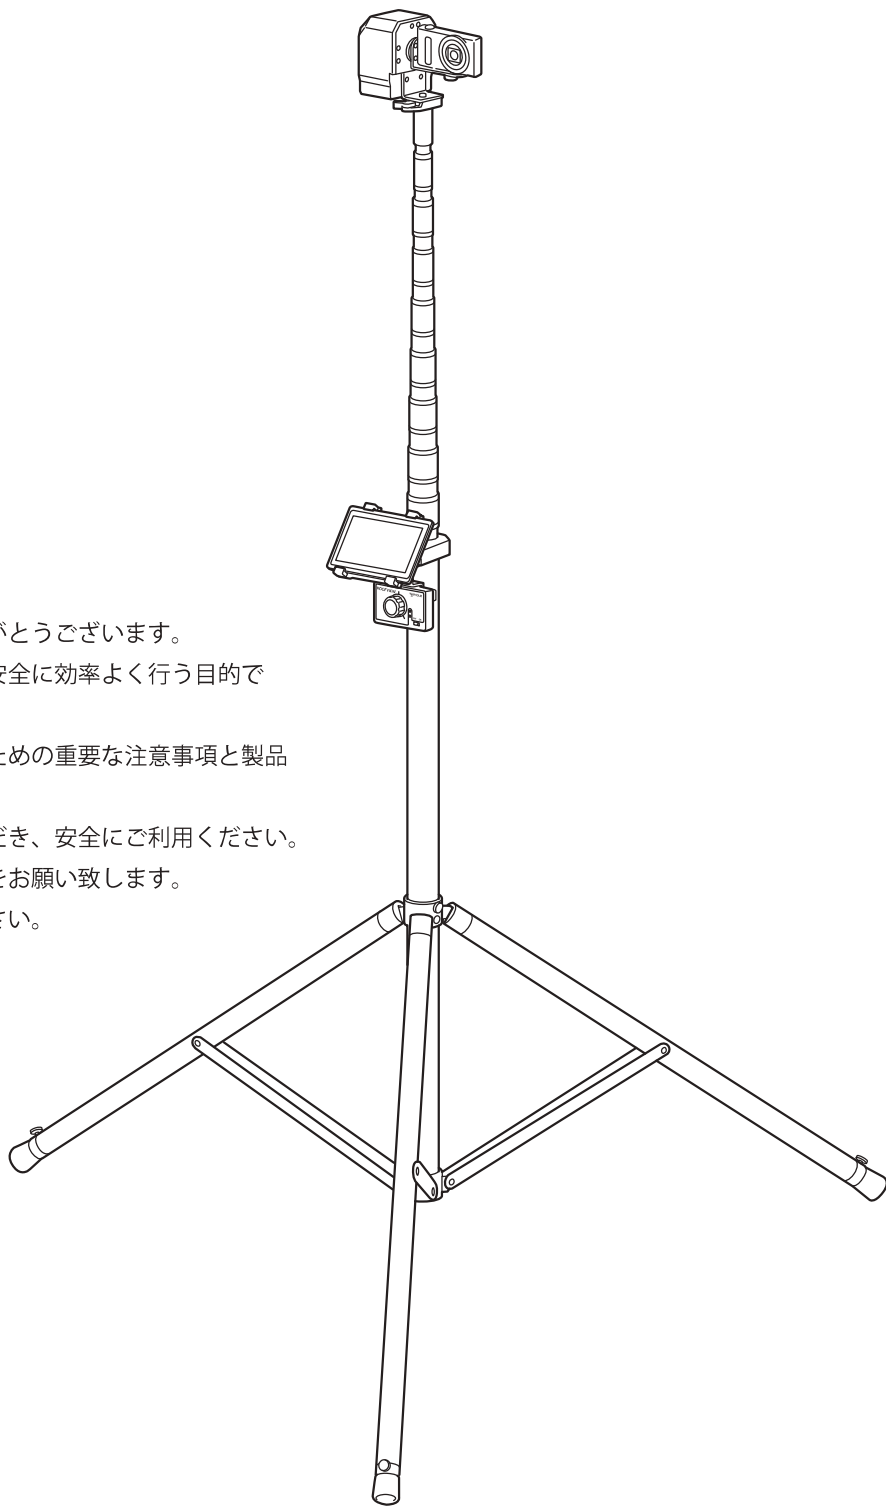

軽量型高所点検カメラシステム ルーフビュー®

ROOFVIEW 5

取扱説明書 / 保証書

このたびは、当社製品をご導入いただきありがとうございます。

本製品は屋根や外壁、橋梁などの高所点検を安全に効率よく行う目的で開発したものです。

この取扱説明書は、事故や故障を未然に防ぐための重要な注意事項と製品の取扱方法を掲載しています。

ご利用前に必ず取扱説明書をよくお読みいただき、安全にご利用ください。

尚、保証書を兼ねておりますので大切に保管をお願い致します。

分解・改造をしないでください。

電気製品部分の分解や改造は故障の原因となるだけでなく、保証の対象外となります。
修理につきましては、必ず当社までご連絡ください。

お客様のご使用により生じた、あらゆる怪我や損害損失に関して、当社は一切の責任を負いかねます。

各部の名称と仕様

軽量型高所点検カメラ ルーフビュー® Ver5	
伸縮全長	1.8~10m
重量	約5kg (雲台部:0.4kg ポール部4.6kg) ※カメラ・タブレット除く
コントローラ 仕様	
消費電力	(静止時)0.01W
無線規格	IEEE802.15.4 準拠 周波数帯 2.4GHz
電波認証	ARIB-STD-T66
電動雲台 仕様	
消費電力	(動作時)0.72W
連続稼働	約3時間 ※カメラ重量による
無線規格	IEEE802.15.4 準拠 周波数帯 2.4GHz
電波認証	ARIB-STD-T66