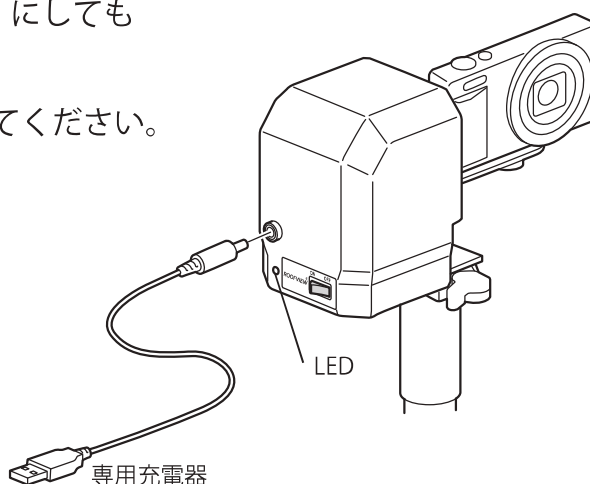

充電方法

電動雲台の LED 点滅速度が速くなっている場合や、ON にしても LED が点灯しない場合には充電が必要です。

スイッチを OFF にして、付属の専用充電器で充電をしてください。充電器の LED が消灯すると充電完了です。

ON にした状態では充電できません。
専用充電器以外を使用すると故障や発火の可能性がありますので、絶対に使用しないでください。
内蔵バッテリーの充電には、残量により最大 4 時間以上の時間がかかる場合があります。

コントローラーを ON にした時に、LED が点灯しない場合は、電池を交換してください。

製品保証書

1. 通常の使用状態で保証期間内に故障した場合には、無料修理をさせていただきます。
2. 保証期間内でも、次の場合には原則として有料になります。
  - イ) 使用上の誤り、及び不当な分解や改造による破損・故障。
  - ロ) 破損した部品の紛失などによるもの。
  - ハ) 火災・地震・水害・落雷、その他天災等による破損・故障。
3. 本書は日本国内のみ有効です。
4. 本書は再発行いたしませんので、大切に保管してください。

お客様名	様
ご住所	
ご連絡先	
保証期間	西暦 20 年 月 日から 年
備考	買取・リース・レンタル

※デジタルカメラ・タブレット端末につきましては、初期不良時以外対応ができませんのであらかじめご了承下さい。

販売店

修理のご依頼は事前にご連絡の上、本書（写し）と一緒に送り下さい。

修理品発送先： 株式会社ユアハウス ルーフビュー窓口

〒230-0048 神奈川県横浜市鶴見区本町通 3-163-13 TEL:045-506-0560

<https://www.roofview.jp>

2020/07