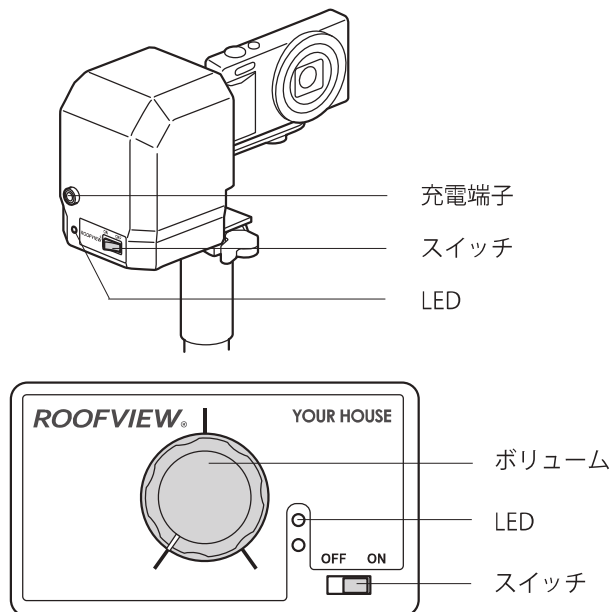

感電の恐れがある場所では使用しないでください。

落雷の可能性があるときや、高圧送電線等の近くでは絶対にご使用にならないでください。
感電により大怪我や死亡などの重大な人身事故が生じる可能性があります。
ポールを伸ばす際には、電線等に接触しないよう十分にご注意ください。

ポールの伸縮操作時は十分にご注意ください。

ポールの伸縮作業においては、周りに障害物がないかご確認の上慎重に行ってください。
また、ポール接続部の締め固定がゆるいと作業途中に先端部の重量でポールが縮んでしまう
可能性がありますので、十分にご注意ください。

分解・改造をしないでください。

電気製品部分の分解や改造は故障の原因となるだけでなく、保証の対象外となります。
修理につきましては、必ず当社までご連絡ください。

お客様のご使用により生じた、あらゆる怪我や損害損失に関して、当社は一切の責任を負いかねます。

各部の名称と仕様

軽量型高所点検カメラ ルーフビュー® Ver5	
伸縮全長	1.8~10m
重量	約5kg (雲台部:0.4kg ポール部4.6kg) ※カメラ・タブレット除く
コントローラ 仕様	
消費電力	(静止時)0.01W
無線規格	IEEE802.15.4 準拠 周波数帯 2.4GHz
電波認証	ARIB-STD-T66
電動雲台 仕様	
消費電力	(動作時)0.72W
連続稼働	約3時間 ※カメラ重量による
無線規格	IEEE802.15.4 準拠 周波数帯 2.4GHz
電波認証	ARIB-STD-T66