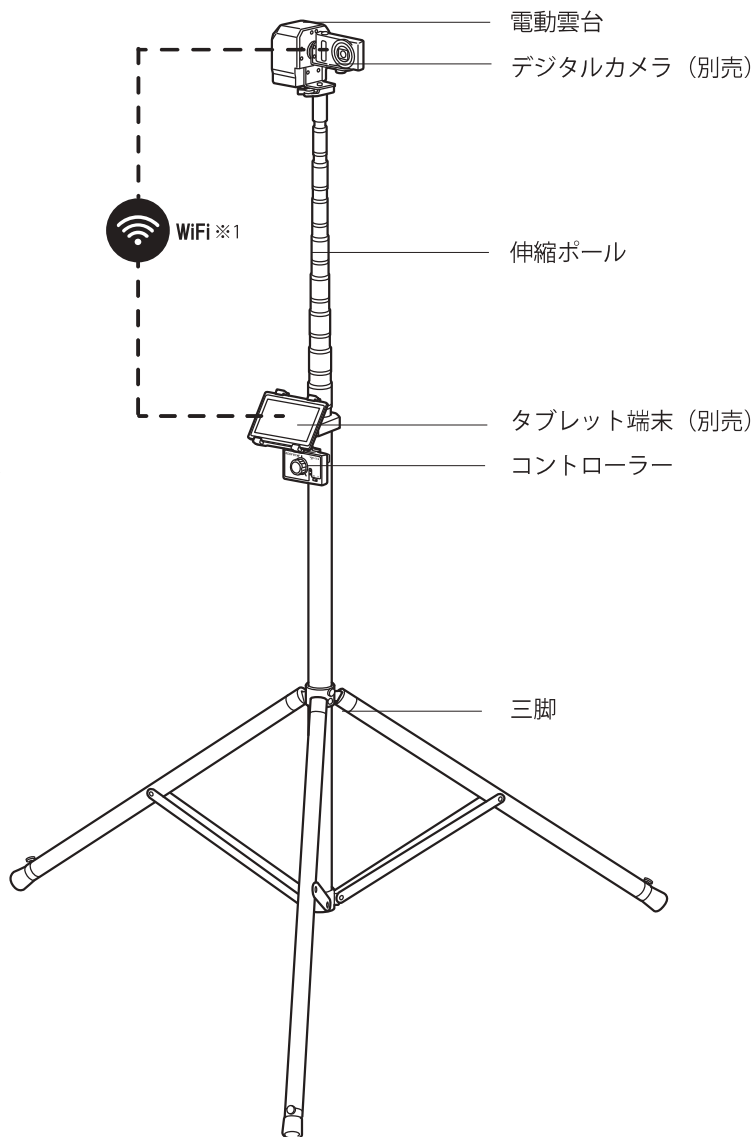

分解・改造をしないでください。

電気製品部分の分解や改造は故障の原因となるだけでなく、保証の対象外となります。
修理につきましては、必ず当社までご連絡ください。

お客様のご使用により生じた、あらゆる怪我や損害損失に関して、当社は一切の責任を負いかねます。

各部の名称と仕様

軽量型高所点検カメラ ルーフビュー® Ver5	
伸縮全長	1.8~10m
重量	約5kg (雲台部:0.4kg ポール部4.6kg) ※カメラ・タブレット除く
コントローラ 仕様	
消費電力	(静止時)0.01W
無線規格	IEEE802.15.4 準拠 周波数帯 2.4GHz
電波認証	ARIB-STD-T66
電動雲台 仕様	
消費電力	(動作時)0.72W
連続稼働	約3時間 ※カメラ重量による
無線規格	IEEE802.15.4 準拠 周波数帯 2.4GHz
電波認証	ARIB-STD-T66

※1 デジタルカメラとタブレットはWiFiで接続し、ズーム撮影などの遠隔操作を行います。画素数やズーム倍率等の性能につきましては各製品の仕様書をご確認ください。

使い方

1. デジタルカメラとタブレット端末をWiFiで接続します。
2. デジタルカメラと電動雲台をカメラネジで固定してください。
3. 伸縮ポールに電動雲台を取付します。(クイックシュー脱着式)

運搬時は電動雲台を伸縮ポールから取り外してください。
デジタルカメラが不安定な場合は、付属のゴムで調整してください。

使い方

4. タブレット端末をホルダーに固定します。

※ ホルダーは7～10.5インチに対応しています。

タブレット端末をホルダーに固定した際、ぐらつきが生じるようでしたら、付属のマジックテープでしっかりと固定できるように調整をしてご使用下さい。

5. ポールを伸ばす前に、電動雲台とコントローラーの電源がONになっていること、カメラとタブレット端末が接続されていることを確認します。

デジタルカメラがしっかり固定されていない場合、落下等によりカメラの破損につながります。
伸縮ポールと電動雲台がしっかり固定されていない場合、落下等により電動雲台の破損につながります。
タブレット端末とホルダーがしっかり固定されていない場合、タブレット端末の破損につながります。