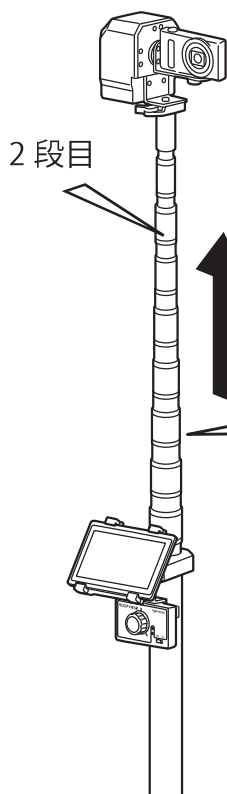

分解・改造をしないでください。

電気製品部分の分解や改造は故障の原因となるだけでなく、保証の対象外となります。
修理につきましては、必ず当社までご連絡ください。

お客様のご使用により生じた、あらゆる怪我や損害損失に関して、当社は一切の責任を負いかねます。

各部の名称と仕様

軽量型高所点検カメラ ルーフビュー® Ver5	
伸縮全長	1.8~10m
重量	約5kg (雲台部:0.4kg ポール部4.6kg) ※カメラ・タブレット除く
コントローラ 仕様	
消費電力	(静止時)0.01W
無線規格	IEEE802.15.4 準拠 周波数帯 2.4GHz
電波認証	ARIB-STD-T66
電動雲台 仕様	
消費電力	(動作時)0.72W
連続稼働	約3時間 ※カメラ重量による
無線規格	IEEE802.15.4 準拠 周波数帯 2.4GHz
電波認証	ARIB-STD-T66

※1 デジタルカメラとタブレットはWiFiで接続し、ズーム撮影などの遠隔操作を行います。画素数やズーム倍率等の性能につきましては各製品の仕様書をご確認ください。

使い方

1. デジタルカメラとタブレット端末をWiFiで接続します。
2. デジタルカメラと電動雲台をカメラネジで固定してください。
3. 伸縮ポールに電動雲台を取付します。(クイックシュー脱着式)

運搬時は電動雲台を伸縮ポールから取り外してください。
デジタルカメラが不安定な場合は、付属のゴムで調整してください。

使い方

4. タブレット端末をホルダーに固定します。

※ ホルダーは7～10.5インチに対応しています。

タブレット端末をホルダーに固定した際、ぐらつきが生じるようでしたら、付属のマジックテープでしっかりと固定できるように調整をしてご使用下さい。

5. ポールを伸ばす前に、電動雲台とコントローラーの電源がONになっていること、カメラとタブレット端末が接続されていることを確認します。

デジタルカメラがしっかり固定されていない場合、落下等によりカメラの破損につながります。
伸縮ポールと電動雲台がしっかり固定されていない場合、落下等により電動雲台の破損につながります。
タブレット端末とホルダーがしっかり固定されていない場合、タブレット端末の破損につながります。

6. 伸縮ポールは一段ずつ伸ばし、接続部をしっかりとひねりながら固定していきます。先端から2段目より下から伸ばすと安定します。

ポールを伸ばす

接続部
絞まる ゆるむ

7. コントローラーのボリュームをゆっくり回しながら、カメラの角度を上下に調整し撮影を行います。

8. 作業が終了したらゆっくりとポールを縮めていきます。

- ★ 伸縮ポールを伸ばしたままの移動は危険ですのでおやめください。
- ★ 伸縮ポールを伸ばしたまま自立させてご使用になると、急な風等で転倒し機械の破損等につながりますので必ずポールに手を添えた状態でご使用下さい。
- ★ 伸縮ポールを伸ばす際には、電線や障害物がないか周囲をよくご確認頂きながら行ってください。
- ★ 風が強く機械を支えきれないと判断した場合には、速やかにご使用をおやめください。
- ★ ポールを縮める際には、手を挟まないようにゆっくりと1段ずつ行ってください。