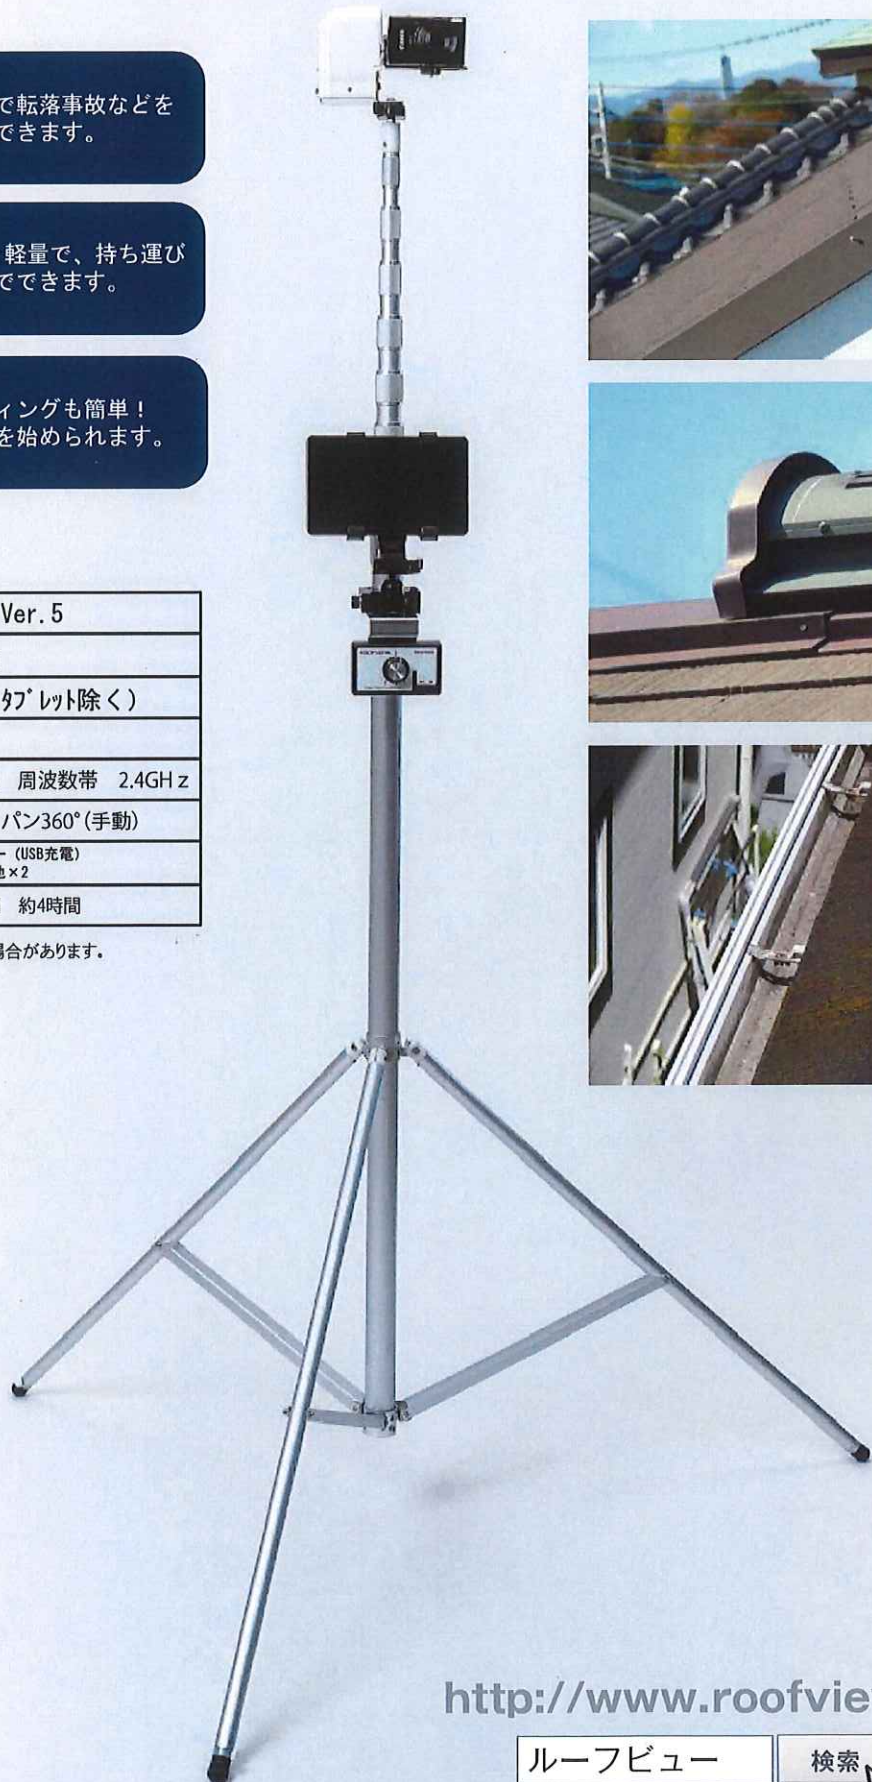

# ROOFVIEW5

**安全** 屋根に上らないので転落事故などを未然に防ぐことができます。

**軽量** 重量がわずか5Kgと軽量で、持ち運びや点検作業が一人でできます。

**簡単** シンプルでセッティングも簡単！誰でもすぐに撮影を始められます。

## 製品仕様

名称	ルーフビュー Ver.5
伸縮全長	1.75m～10.5m
総重量	約5.2Kg (カメラ・タブレット除く)
消費電力	コントローラー0.01W 電動雲台0.72W
無線規格	IEEE802.11.4 準拠 周波数帯 2.4GHz
動作角度	チルト180°(電動) パン360°(手動)
電源	電動雲台：内蔵バッテリー (USB充電) コントローラー：単三電池×2
稼働時間	電動雲台連続稼働時間 約4時間

※部品生産終了等により予告なく、仕様変更する場合があります。

※連続稼働時間は使用状況により異なります。

<http://www.roofview.jp/>

ルーフビュー

検索

点検作業に足場やハンゴは不要！ 地上から安全に最大10mの高さを撮影可能。

手元でカメラの角度調整、ズーム・シャッターを遠隔操作。

地上から10.5mの高さまで撮影が可能な、高所点検カメラシステムです。