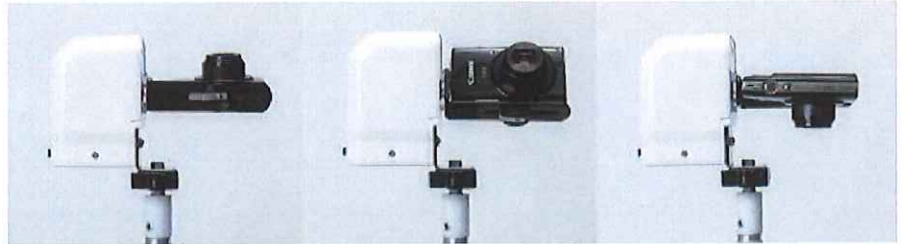

## 製品仕様

名称	ルーフビュー Ver.5
伸縮全長	1.75m～10.5m
総重量	約5.2Kg (カメラ・タブレット除く)
消費電力	コントローラー0.01W 電動雲台0.72W
無線規格	IEEE802.11.4 準拠 周波数帯 2.4GHz
動作角度	チルト180°(電動) パン360°(手動)
電源	電動雲台：内蔵バッテリー (USB充電) コントローラー：単三電池×2
稼働時間	電動雲台連続稼働時間 約4時間

※部品生産終了等により予告なく、仕様変更する場合があります。

※連続稼働時間は使用状況により異なります。

<http://www.roofview.jp/>

ルーフビュー

検索

点検作業に足場やハンゴは不要！ 地上から安全に最大10mの高さを撮影可能。

手元でカメラの角度調整、ズーム・シャッターを遠隔操作。

地上から10.5mの高さまで撮影が可能な、高所点検カメラシステムです。

ポールを伸ばした状態で、映像を見ながらカメラの角度を調整し、ズーム撮影が遠隔操作できます。

操作がとても簡単で、誰でも簡単にご利用頂けます。

軽量で女性でも取扱いができ、緊急を要する点検作業で効果を発揮します。

WiFiで接続できるデジタルカメラやタブレットを既にご使用であれば、そのまま有効活用ができます。

デジタルカメラで細部まで鮮明に撮影。

デジタルカメラで近距離から高精度な静止画像で撮影できるため、お客様への訴求力が違います。最新のカメラにすることで、より高精度で鮮明な写真撮影が可能となります。