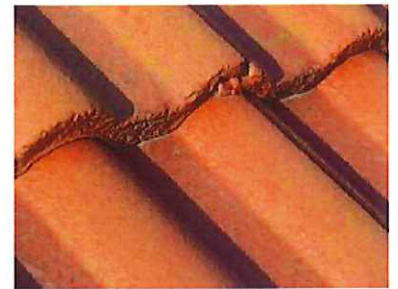

デジタルカメラで近距離から高精度な静止画像で撮影できるため、お客様への訴求力が違います。最新のカメラにすることで、より高精度で鮮明な写真撮影が可能となります。